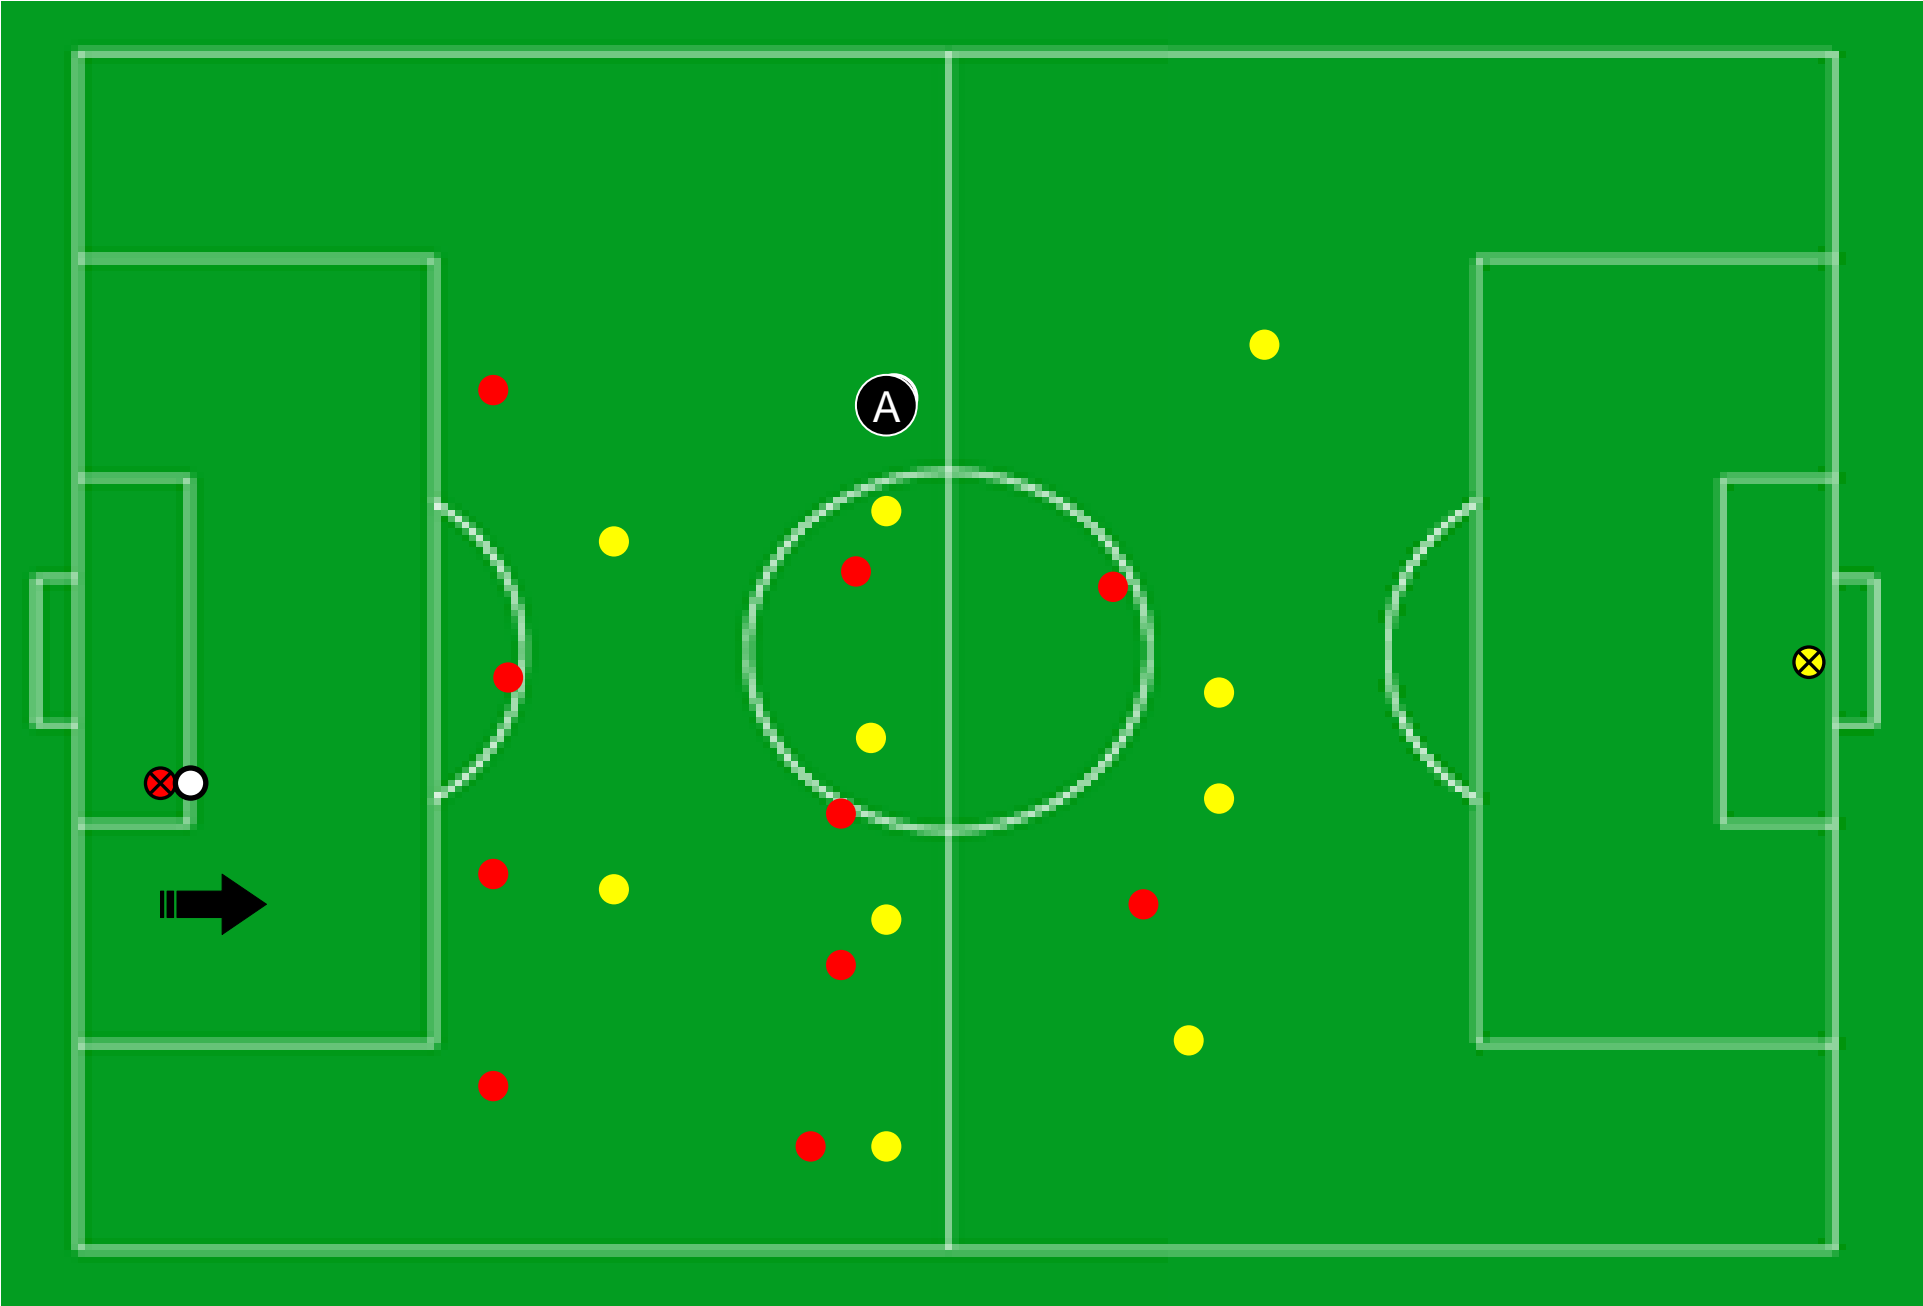

PRIORITA' DI CONTROLLO

- Falli e spinte in area

CALCIO D'ANGOLO

2/2

CALCIO DI RINVIO

1/2

PRIORITA' DI CONTROLLO

- Falli e spinte a centrocampo

CALCIO DI RINVIO

CALCIO DI RIGORE

PUNIZIONE DAL LIMITE

PRIORITA' DI CONTROLLO

- Fallo di mano in barriera
- Fuorigioco
- Gol / NON Gol

PUNIZIONE DA FASCIA LATERALE

PUNIZIONE VICINO LINEA DI PORTA

“calcio d’angolo corto”

RIMESSA LATERALE IN FASE DI ATTACCO

1/2

POSIZIONE ARBITRO

- In linea del pallone

Dinamicità della posizione!

Appena il pallone viene calciato l'arbitro si muove e si sposta

RIMESSA LATERALE IN FASE DI ATTACCO

2/2

POSIZIONE ARBITRO

- In linea del pallone

Dinamicità della posizione!

Appena il pallone viene calciato l'arbitro si muove e si sposta

RIMESSA LATERALE DEI DIFENSORI

PUNIZIONE DAL LIMITE

PUNIZIONE DAL LIMITE