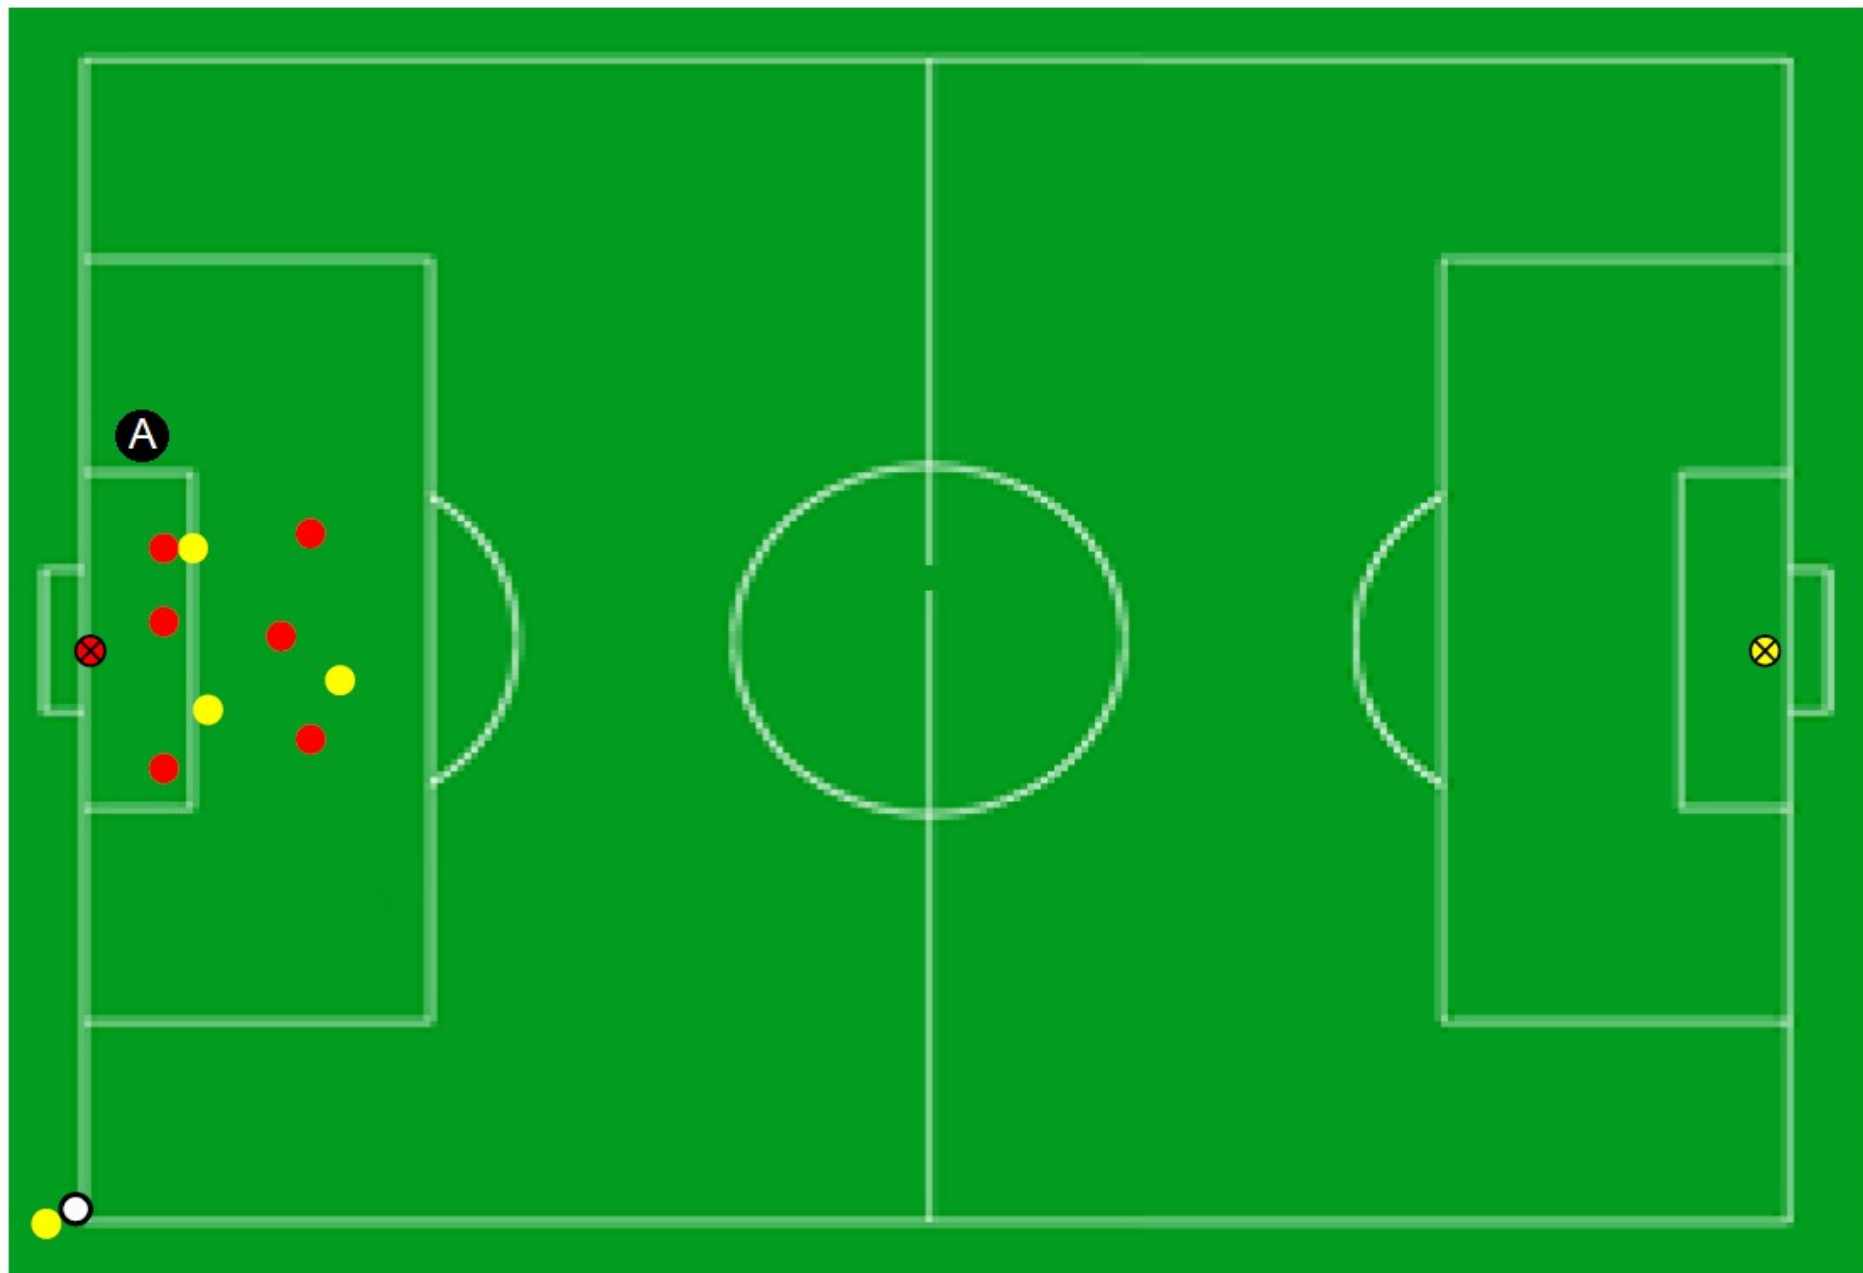

POSIZIONAMENTO RIPRESE DI GIUOCO

O.T.S. - AIA sez. BERGAMO

CALCIO D'INIZIO

1/2

CALCIO D'INIZIO

2/2

CALCIO D'ANGOLO

1/2

PRIORITA' DI CONTROLLO

- Falli e spinte in area

CALCIO D'ANGOLO

2/2

CALCIO DI RINVIO

1/2

PRIORITA' DI CONTROLLO

- Falli e spinte a centrocampo

RIMESSA LATERALE IN FASE DI ATTACCO

1/2

POSIZIONE ARBITRO

- In linea del pallone

Dinamicità della posizione!

Appena il pallone viene calciato l'arbitro si muove e si sposta

RIMESSA LATERALE IN FASE DI ATTACCO

2/2

POSIZIONE ARBITRO

- In linea del pallone

Dinamicità della posizione!

Appena il pallone viene calciato l'arbitro si muove e si sposta

RIMESSA LATERALE DEI DIFENSORI

PUNIZIONE DAL LIMITE

PUNIZIONE DAL LIMITE