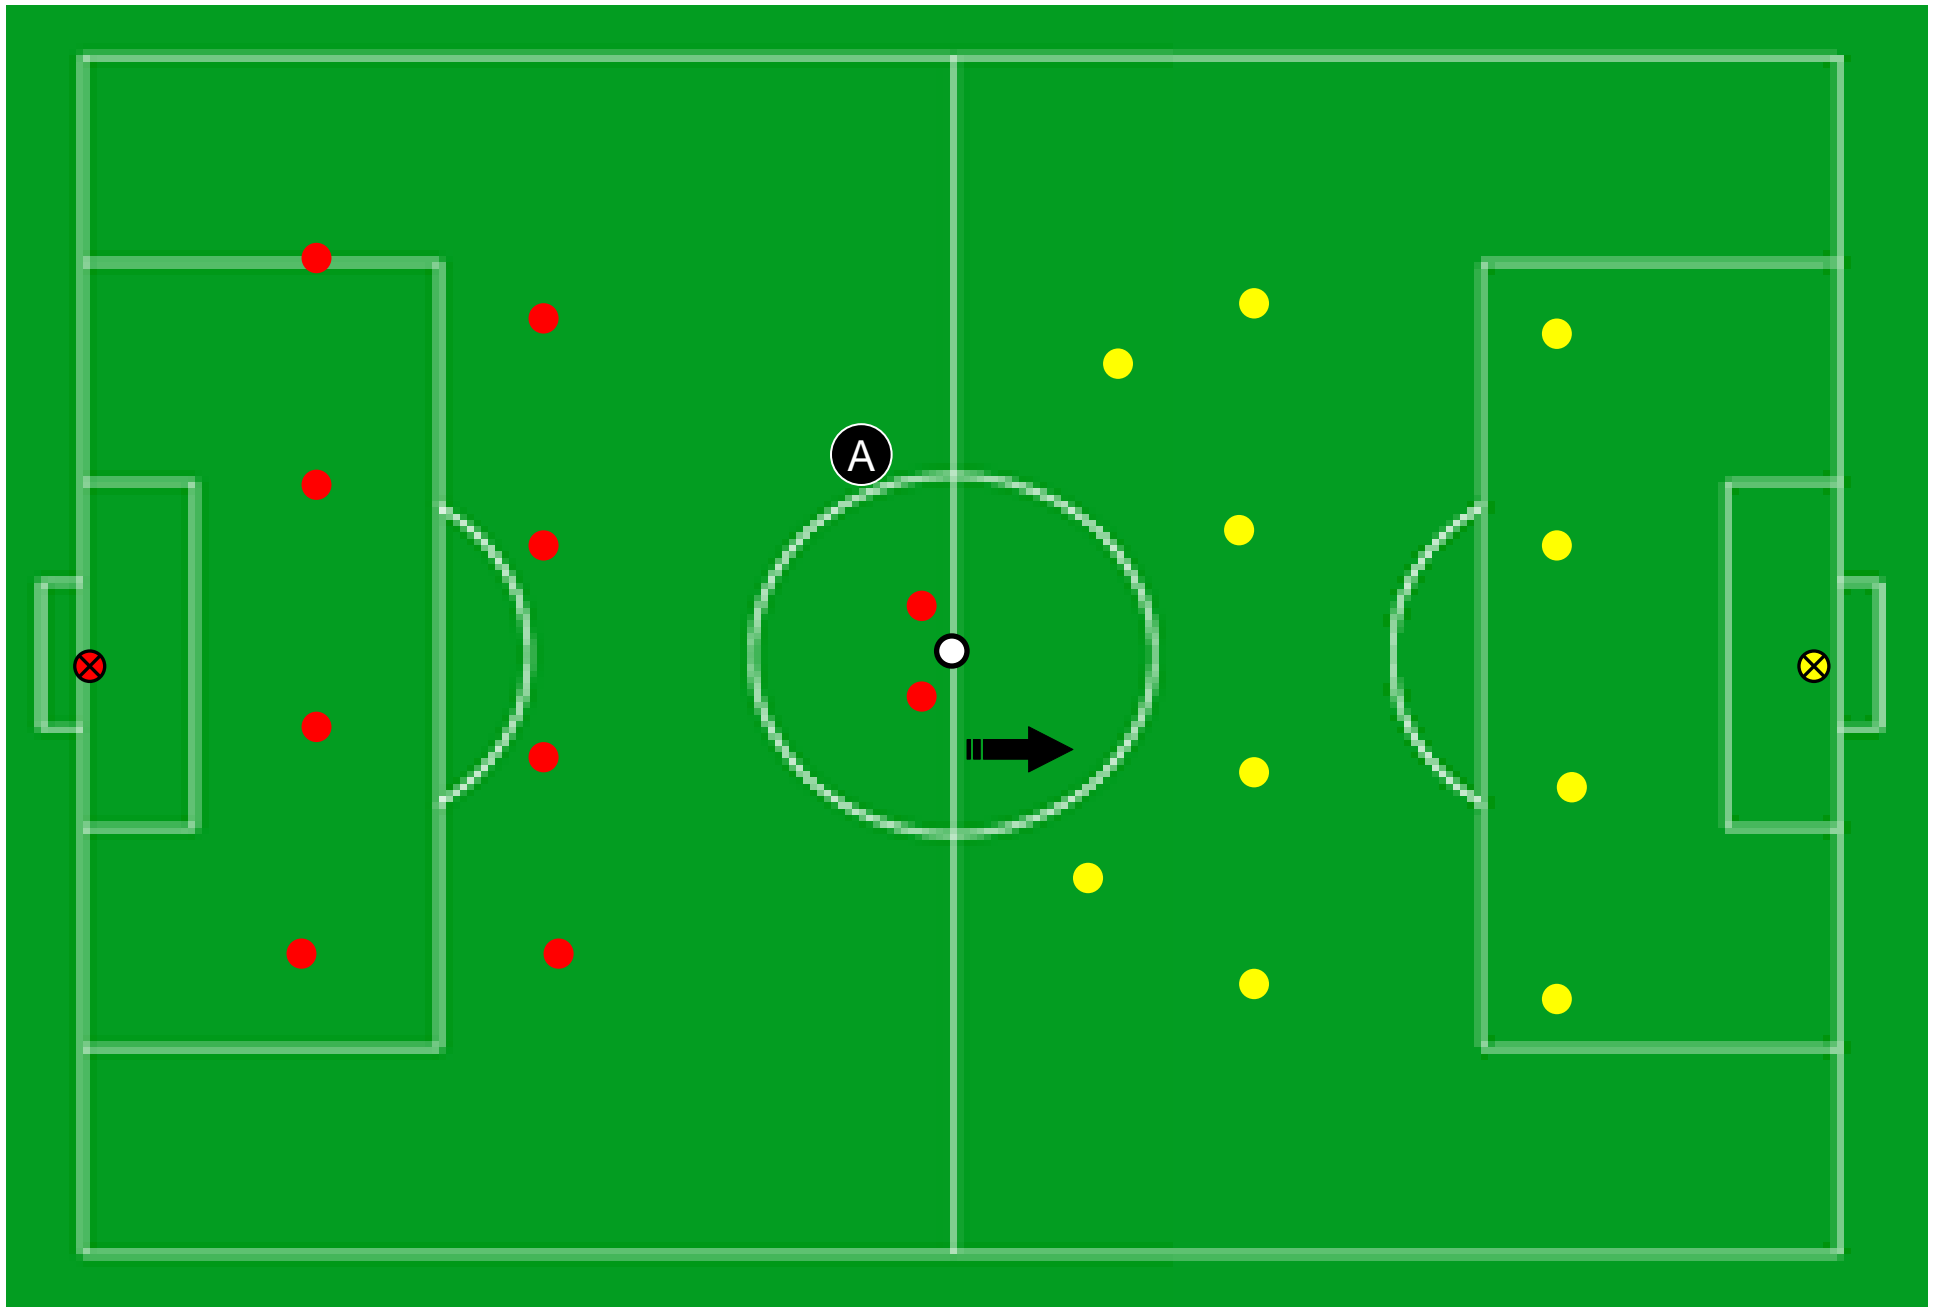

CALCIO D'INIZIO

2/2