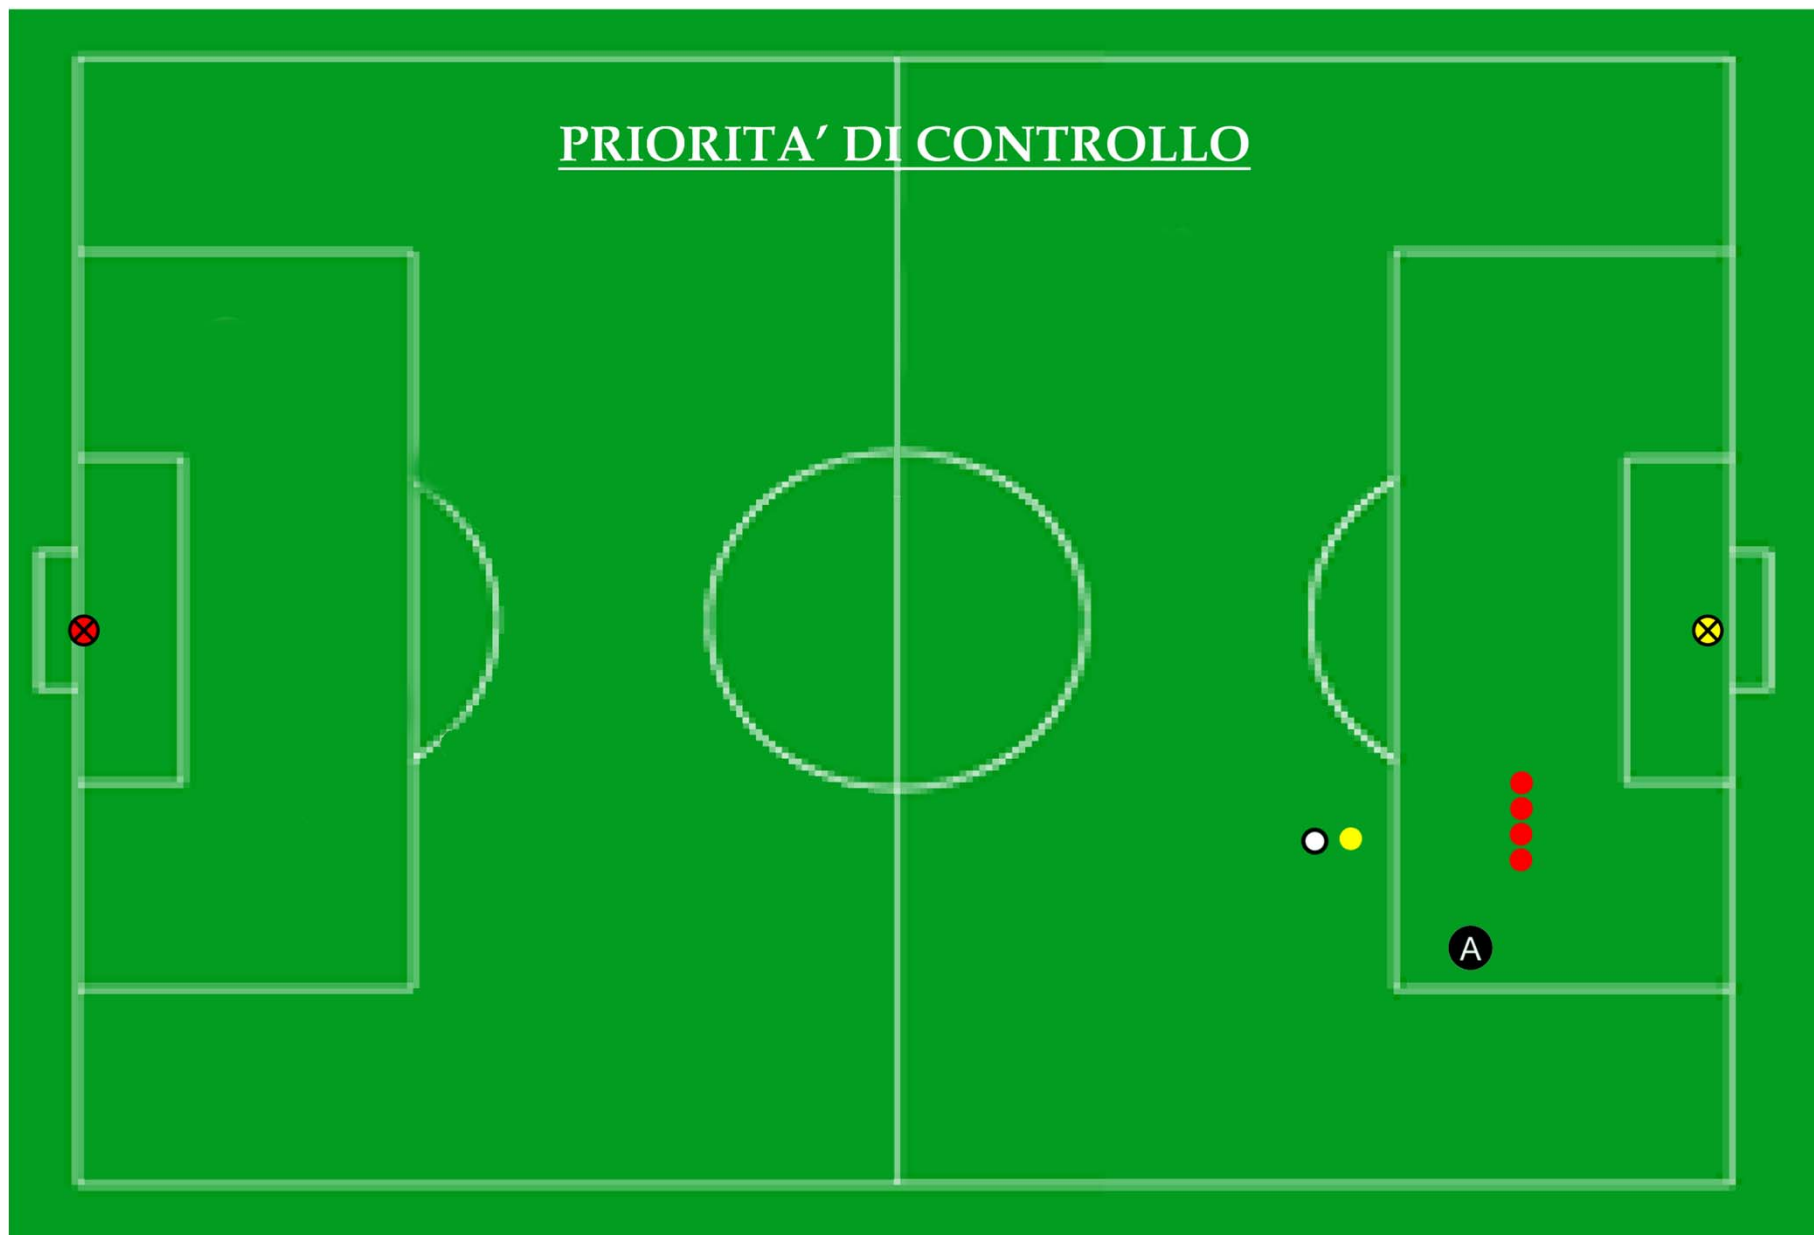

CALCIO DI RINVIO

CALCIO DI RIGORE

PUNIZIONE DAL LIMITE

PRIORITA' DI CONTROLLO

- Fallo di mano in barriera
- Fuorigioco
- Gol / NON Gol

PUNIZIONE DA FASCIA LATERALE

PUNIZIONE VICINO LINEA DI PORTA

“calcio d’angolo corto”

RIMESSA LATERALE IN FASE DI ATTACCO

1/2

POSIZIONE ARBITRO

- In linea del pallone

Dinamicità della posizione!

Appena il pallone viene calciato l'arbitro si muove e si sposta

RIMESSA LATERALE IN FASE DI ATTACCO

2/2

POSIZIONE ARBITRO

- In linea del pallone

Dinamicità della posizione!

Appena il pallone viene calciato l'arbitro si muove e si sposta

RIMESSA LATERALE DEI DIFENSORI

PUNIZIONE DAL LIMITE

PUNIZIONE DAL LIMITE

PUNIZIONE DAL LIMITE