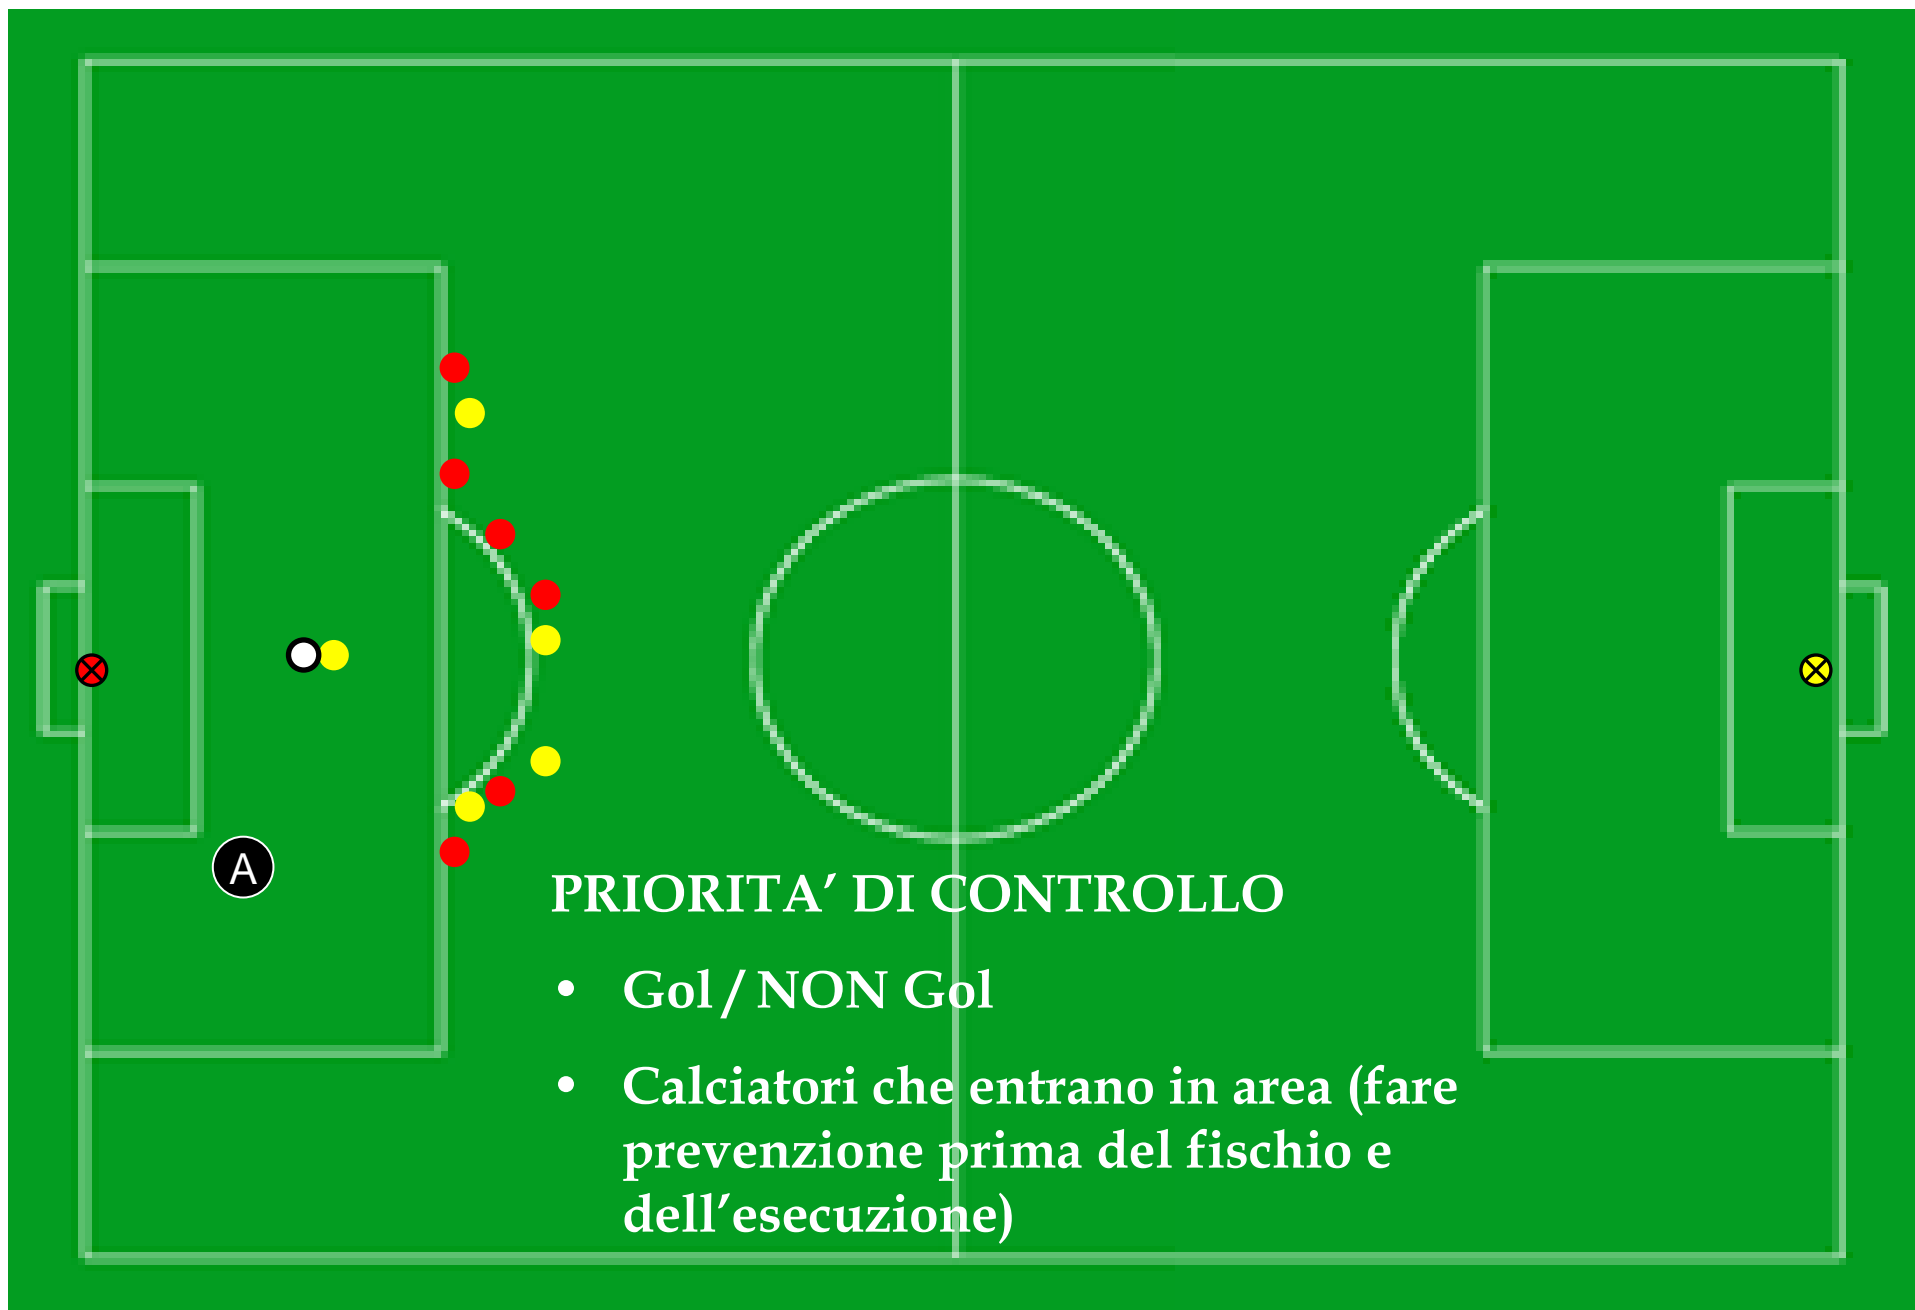

PRIORITA' DI CONTROLLO

- Falli e spinte in area

CALCIO D'ANGOLO

2/2

CALCIO DI RINVIO

1/2

PRIORITA' DI CONTROLLO

- Falli e spinte a centrocampo

CALCIO DI RINVIO

CALCIO DI RIGORE

PUNIZIONE DAL LIMITE

PRIORITA' DI CONTROLLO

- Fallo di mano in barriera
- Fuorigioco
- Gol / NON Gol

PUNIZIONE DA FASCIA LATERALE

PUNIZIONE VICINO LINEA DI PORTA

“calcio d’angolo corto”

RIMESSA LATERALE IN FASE DI ATTACCO

1/2

POSIZIONE ARBITRO

- In linea del pallone

Dinamicità della posizione!

Appena il pallone viene calciato l'arbitro si muove e si sposta

RIMESSA LATERALE IN FASE DI ATTACCO

2/2

POSIZIONE ARBITRO

- In linea del pallone

Dinamicità della posizione!

Appena il pallone viene calciato l'arbitro si muove e si sposta

RIMESSA LATERALE DEI DIFENSORI

PUNIZIONE DAL LIMITE

PUNIZIONE DAL LIMITE