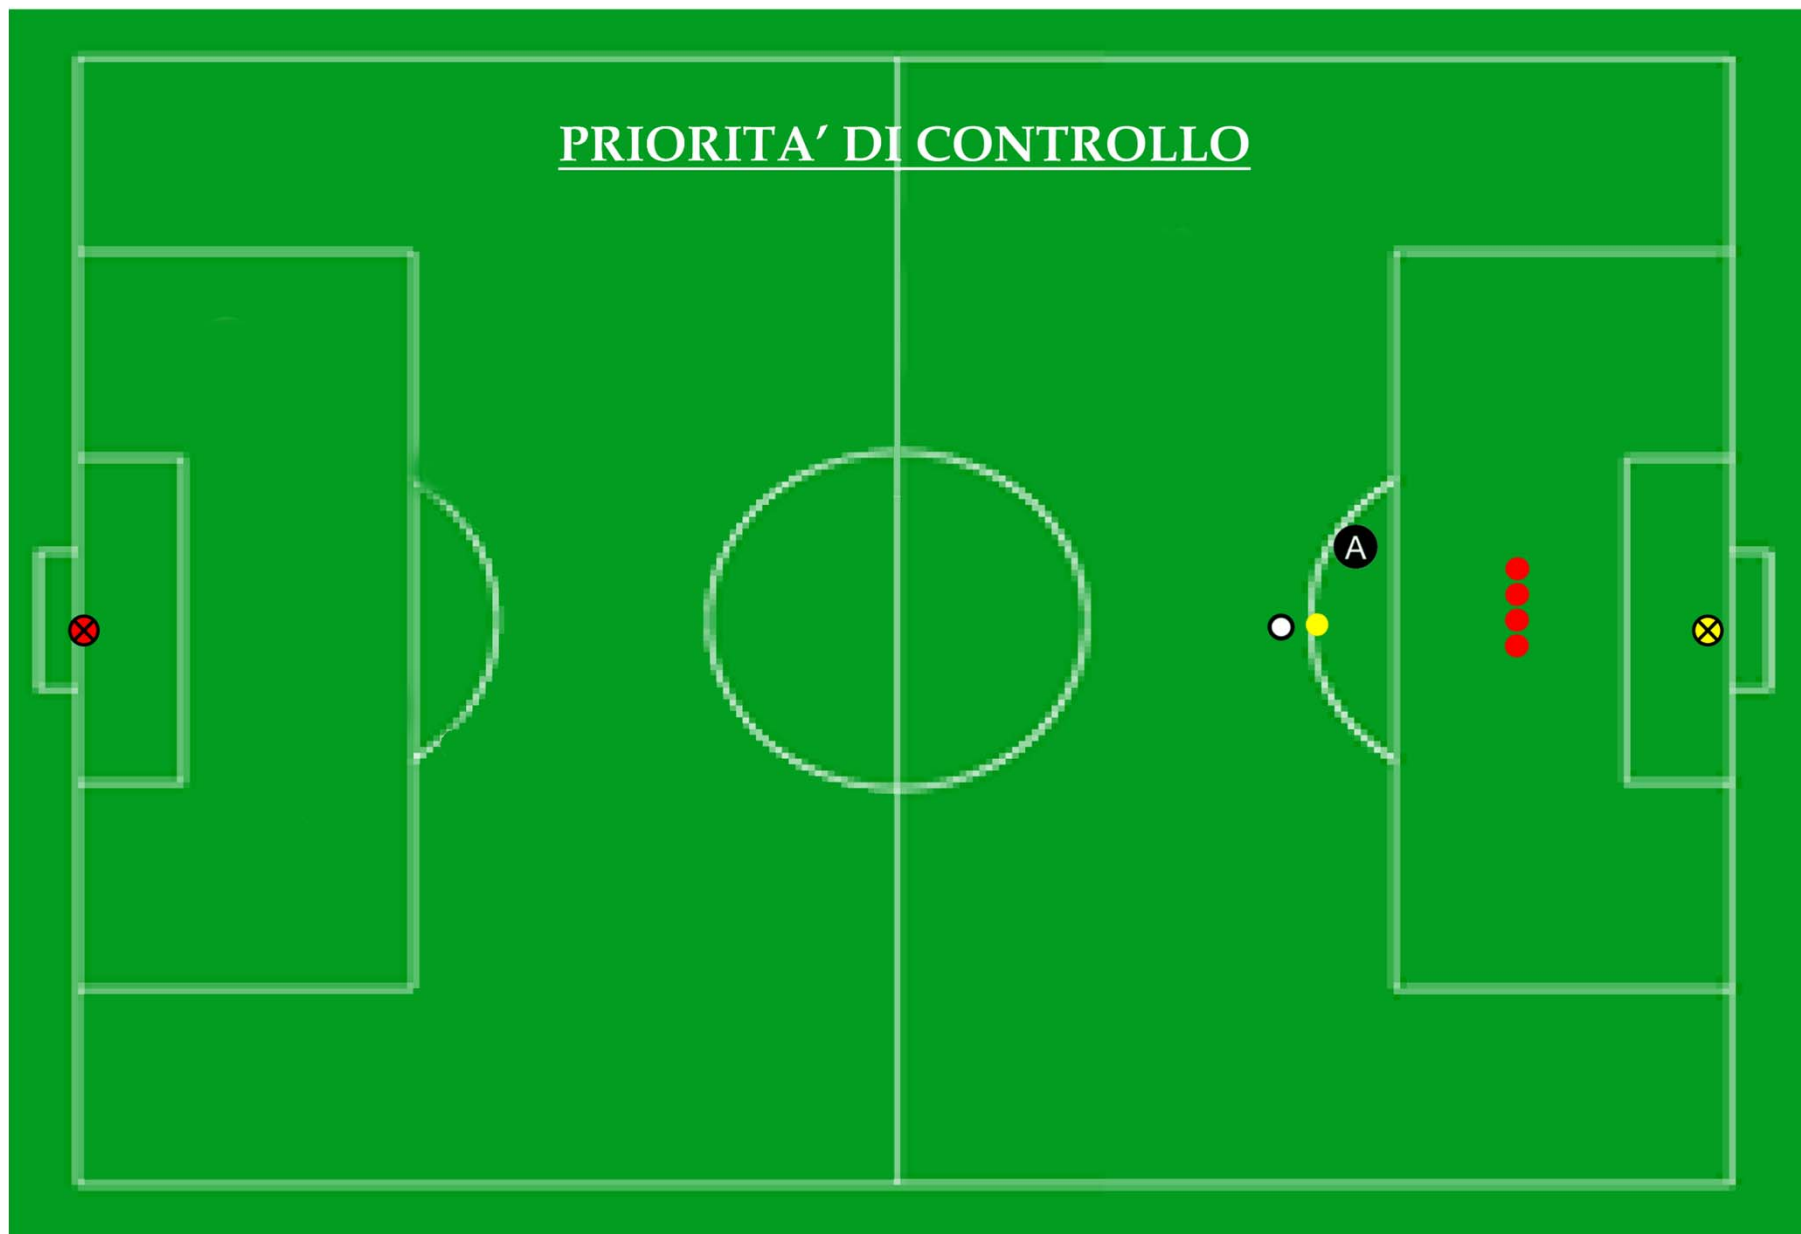

CALCIO DI RINVIO

CALCIO DI RIGORE

PUNIZIONE DAL LIMITE

PRIORITA' DI CONTROLLO

- Fallo di mano in barriera
- Fuorigioco
- Gol / NON Gol

PUNIZIONE DA FASCIA LATERALE

PUNIZIONE VICINO LINEA DI PORTA

“calcio d’angolo corto”

RIMESSA LATERALE IN FASE DI ATTACCO

1/2

POSIZIONE ARBITRO

- In linea del pallone

Dinamicità della posizione!

Appena il pallone viene calciato l'arbitro si muove e si sposta

RIMESSA LATERALE IN FASE DI ATTACCO

2/2

POSIZIONE ARBITRO

- In linea del pallone

Dinamicità della posizione!

Appena il pallone viene calciato l'arbitro si muove e si sposta

RIMESSA LATERALE DEI DIFENSORI

PUNIZIONE DAL LIMITE

PUNIZIONE DAL LIMITE

PUNIZIONE DAL LIMITE