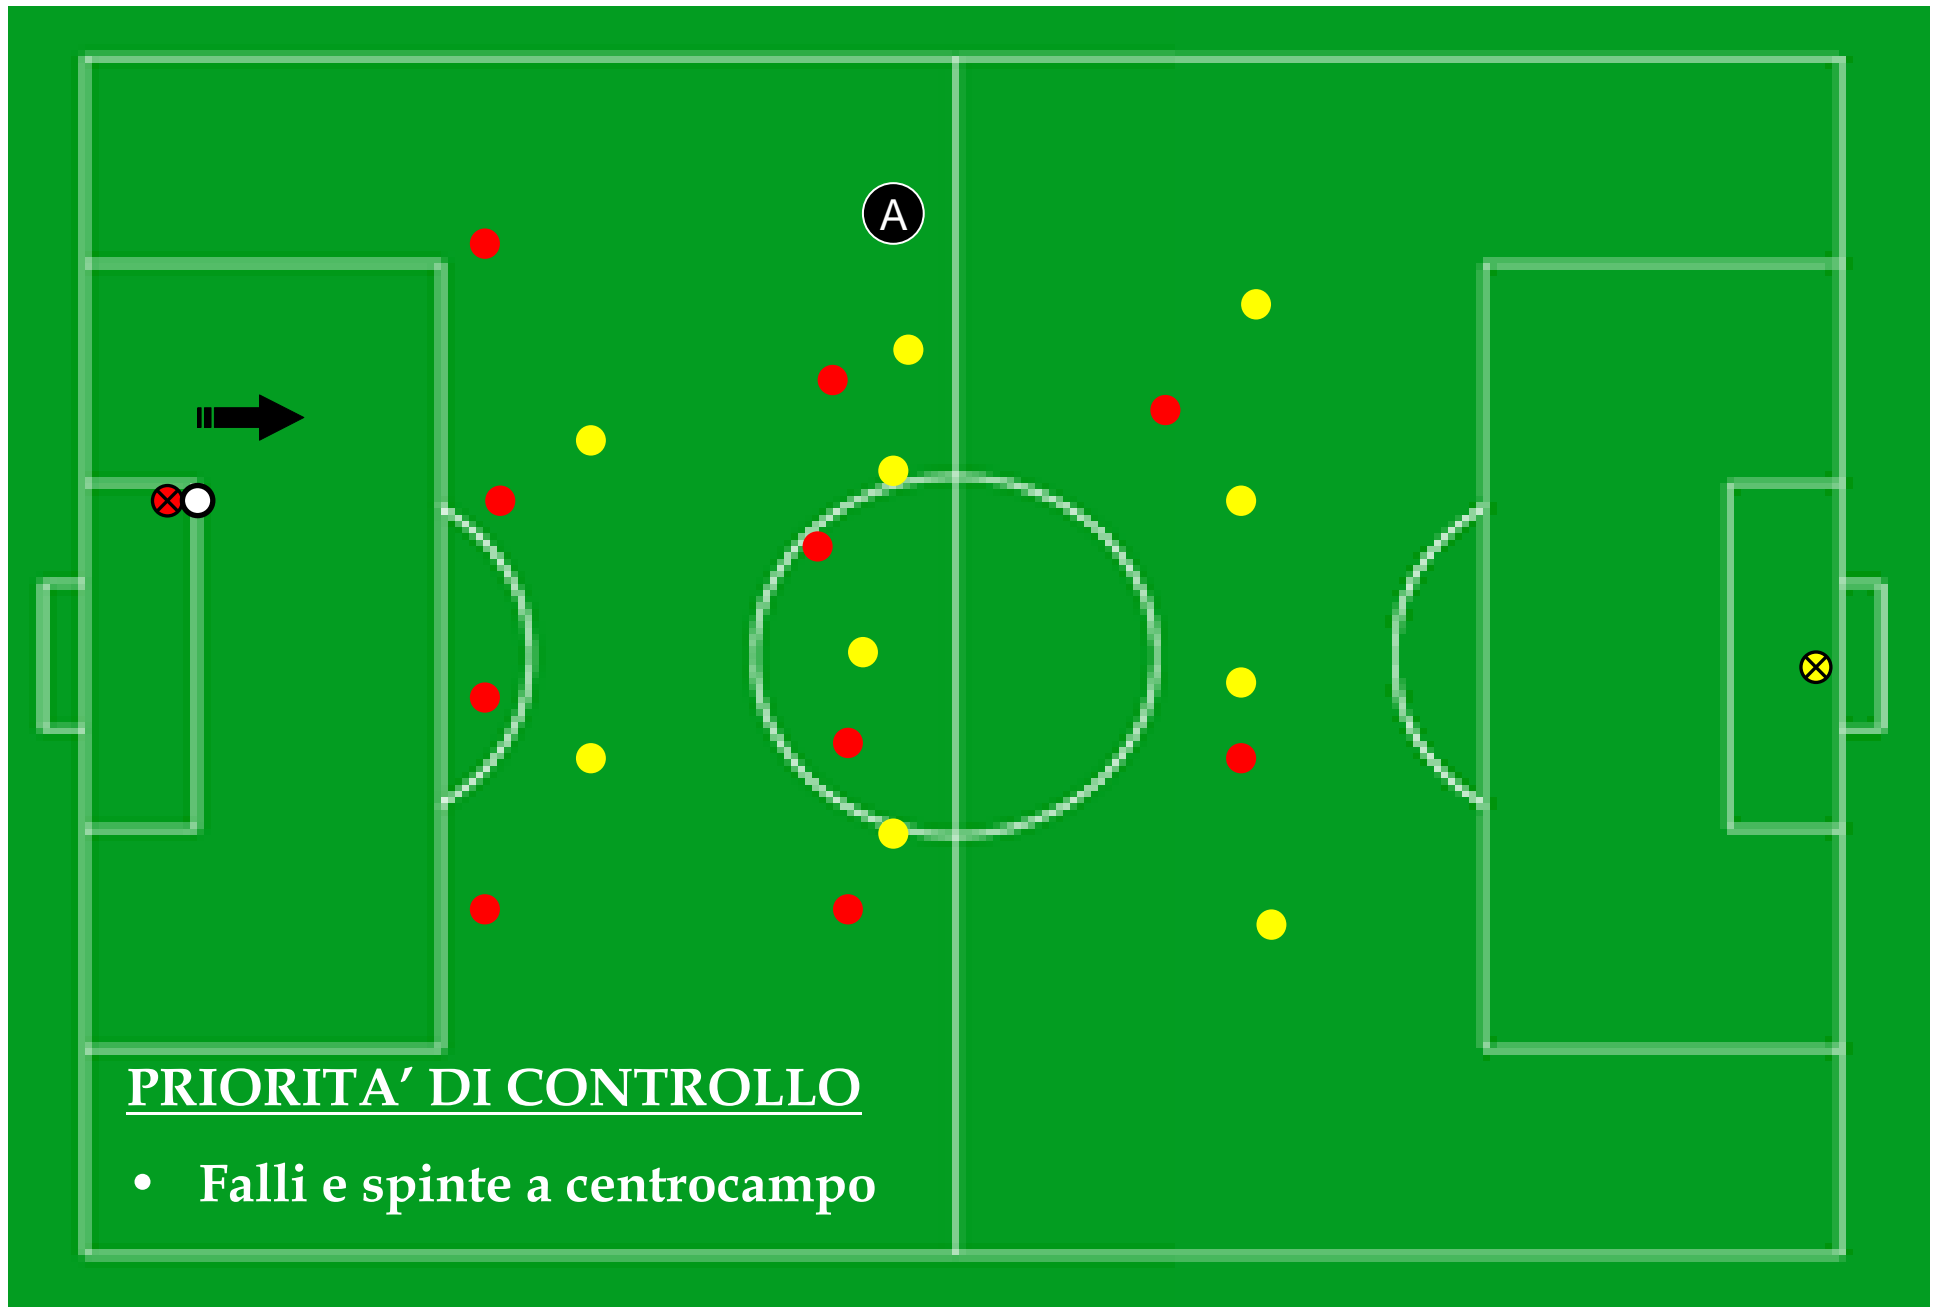

PRIORITA' DI CONTROLLO

- Falli e spinte in area

CALCIO D'ANGOLO

2/2

CALCIO DI RINVIO

1/2

PRIORITA' DI CONTROLLO

- Falli e spinte a centrocampo

CALCIO DI RINVIO

CALCIO DI RIGORE

PUNIZIONE DAL LIMITE

PRIORITA' DI CONTROLLO

- Fallo di mano in barriera
- Fuorigioco
- Gol / NON Gol

PUNIZIONE DA FASCIA LATERALE

PUNIZIONE VICINO LINEA DI PORTA

“calcio d’angolo corto”

RIMESSA LATERALE IN FASE DI ATTACCO

1/2

POSIZIONE ARBITRO

- In linea del pallone

Dinamicità della posizione!

Appena il pallone viene calciato l'arbitro si muove e si sposta

RIMESSA LATERALE IN FASE DI ATTACCO

2/2

POSIZIONE ARBITRO

- In linea del pallone

Dinamicità della posizione!

Appena il pallone viene calciato l'arbitro si muove e si sposta

RIMESSA LATERALE DEI DIFENSORI

PUNIZIONE DAL LIMITE

PUNIZIONE DAL LIMITE