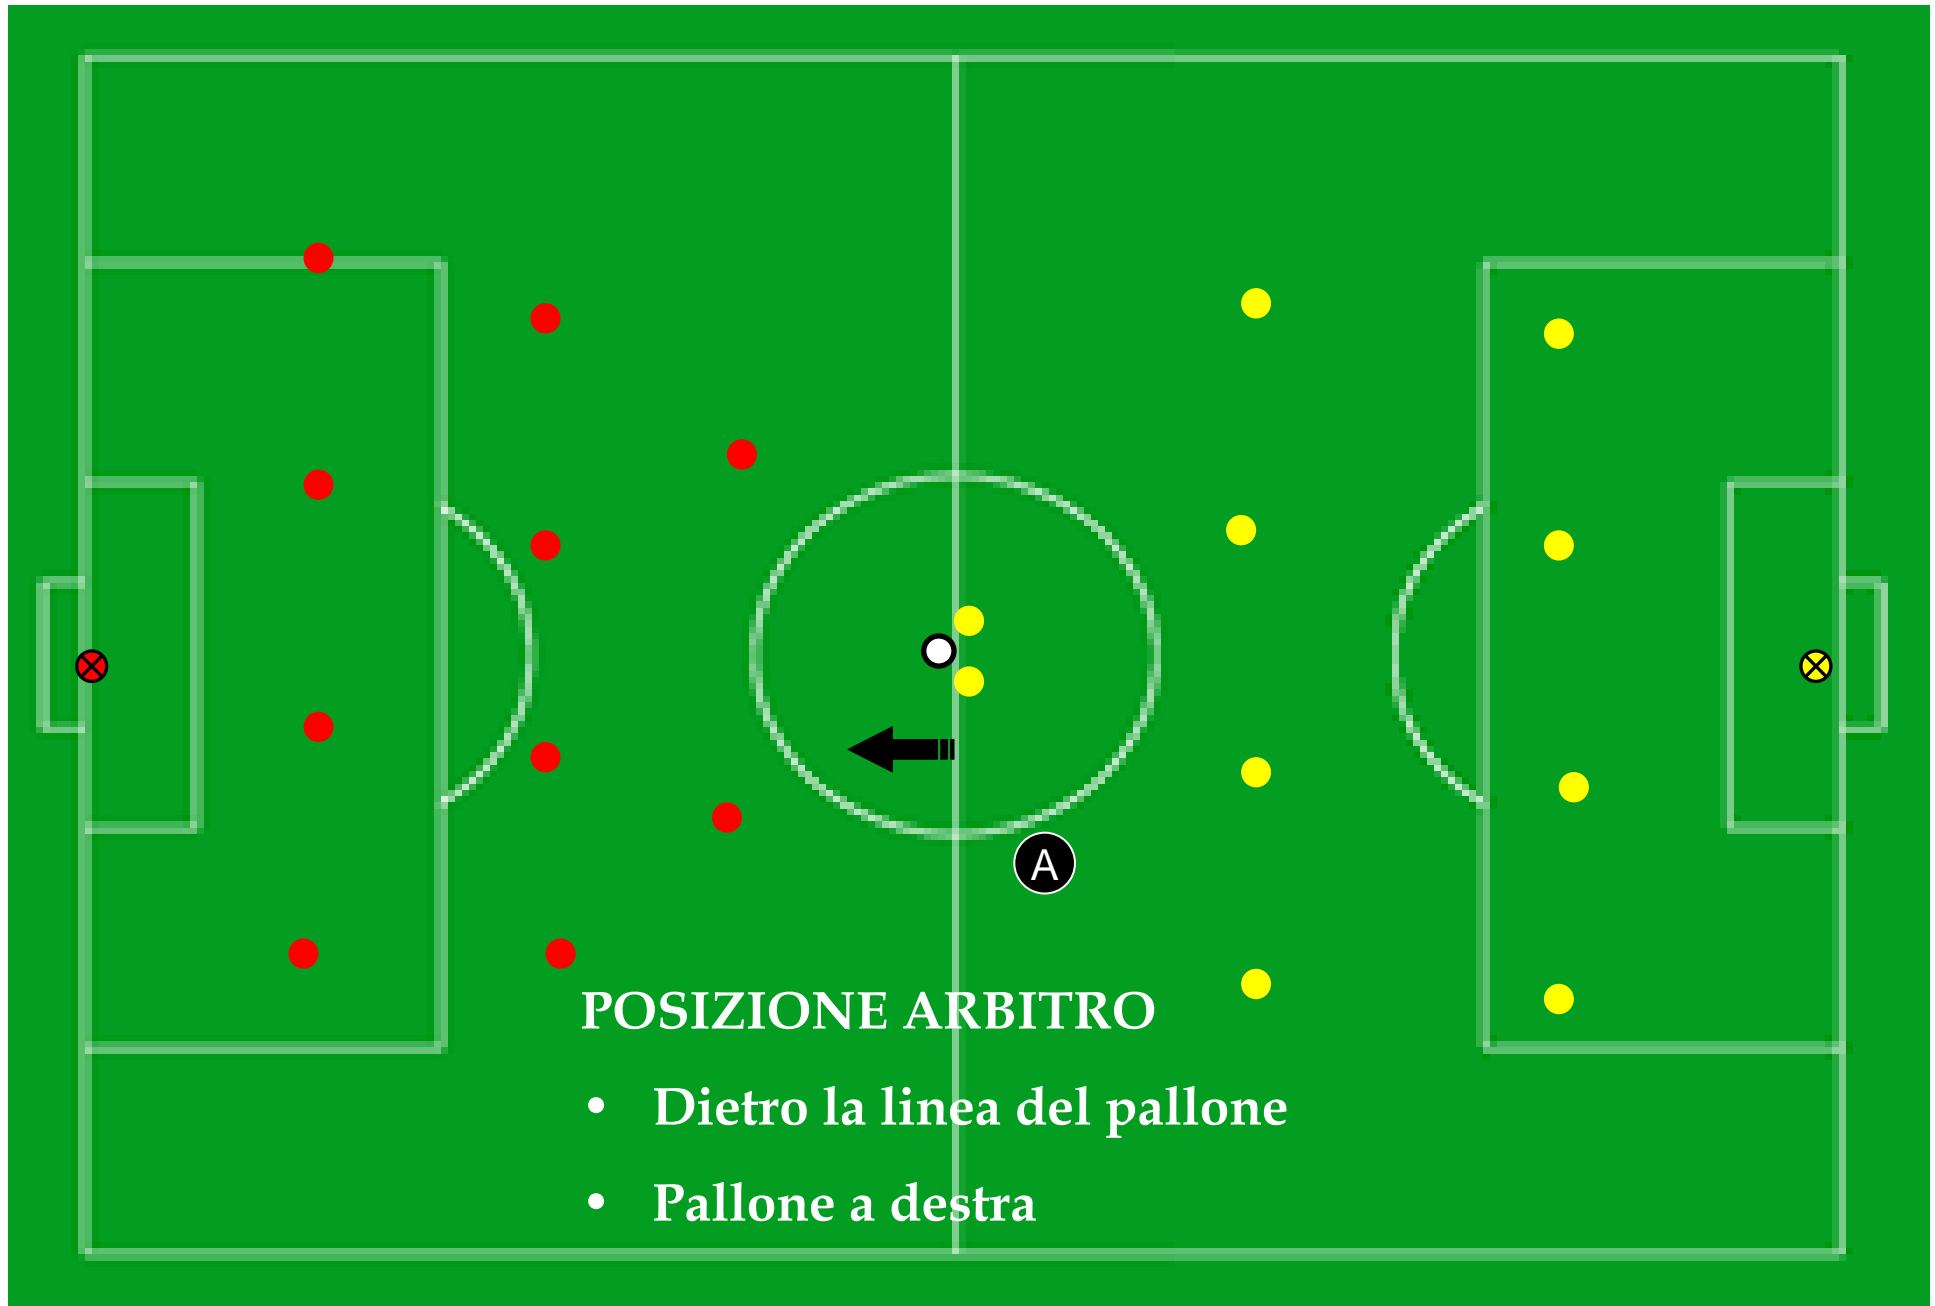

POSIZIONAMENTO RIPRESE DI GIUOCO

O.T.S. - AIA sez. BERGAMO

CALCIO D'INIZIO

1/2

CALCIO D'INIZIO

2/2

CALCIO D'ANGOLO

1/2

CALCIO DI RINVIO

CALCIO DI RIGORE

PUNIZIONE DAL LIMITE

PRIORITA' DI CONTROLLO

- Fallo di mano in barriera
- Fuorigioco
- Gol / NON Gol

PUNIZIONE DA FASCIA LATERALE

PUNIZIONE VICINO LINEA DI PORTA

“calcio d’angolo corto”

RIMESSA LATERALE IN FASE DI ATTACCO

1/2

POSIZIONE ARBITRO

- In linea del pallone

Dinamicità della posizione!

Appena il pallone viene calciato l'arbitro si muove e si sposta

RIMESSA LATERALE IN FASE DI ATTACCO

2/2

POSIZIONE ARBITRO

- In linea del pallone

Dinamicità della posizione!

Appena il pallone viene calciato l'arbitro si muove e si sposta

RIMESSA LATERALE DEI DIFENSORI

PUNIZIONE DAL LIMITE

PUNIZIONE DAL LIMITE